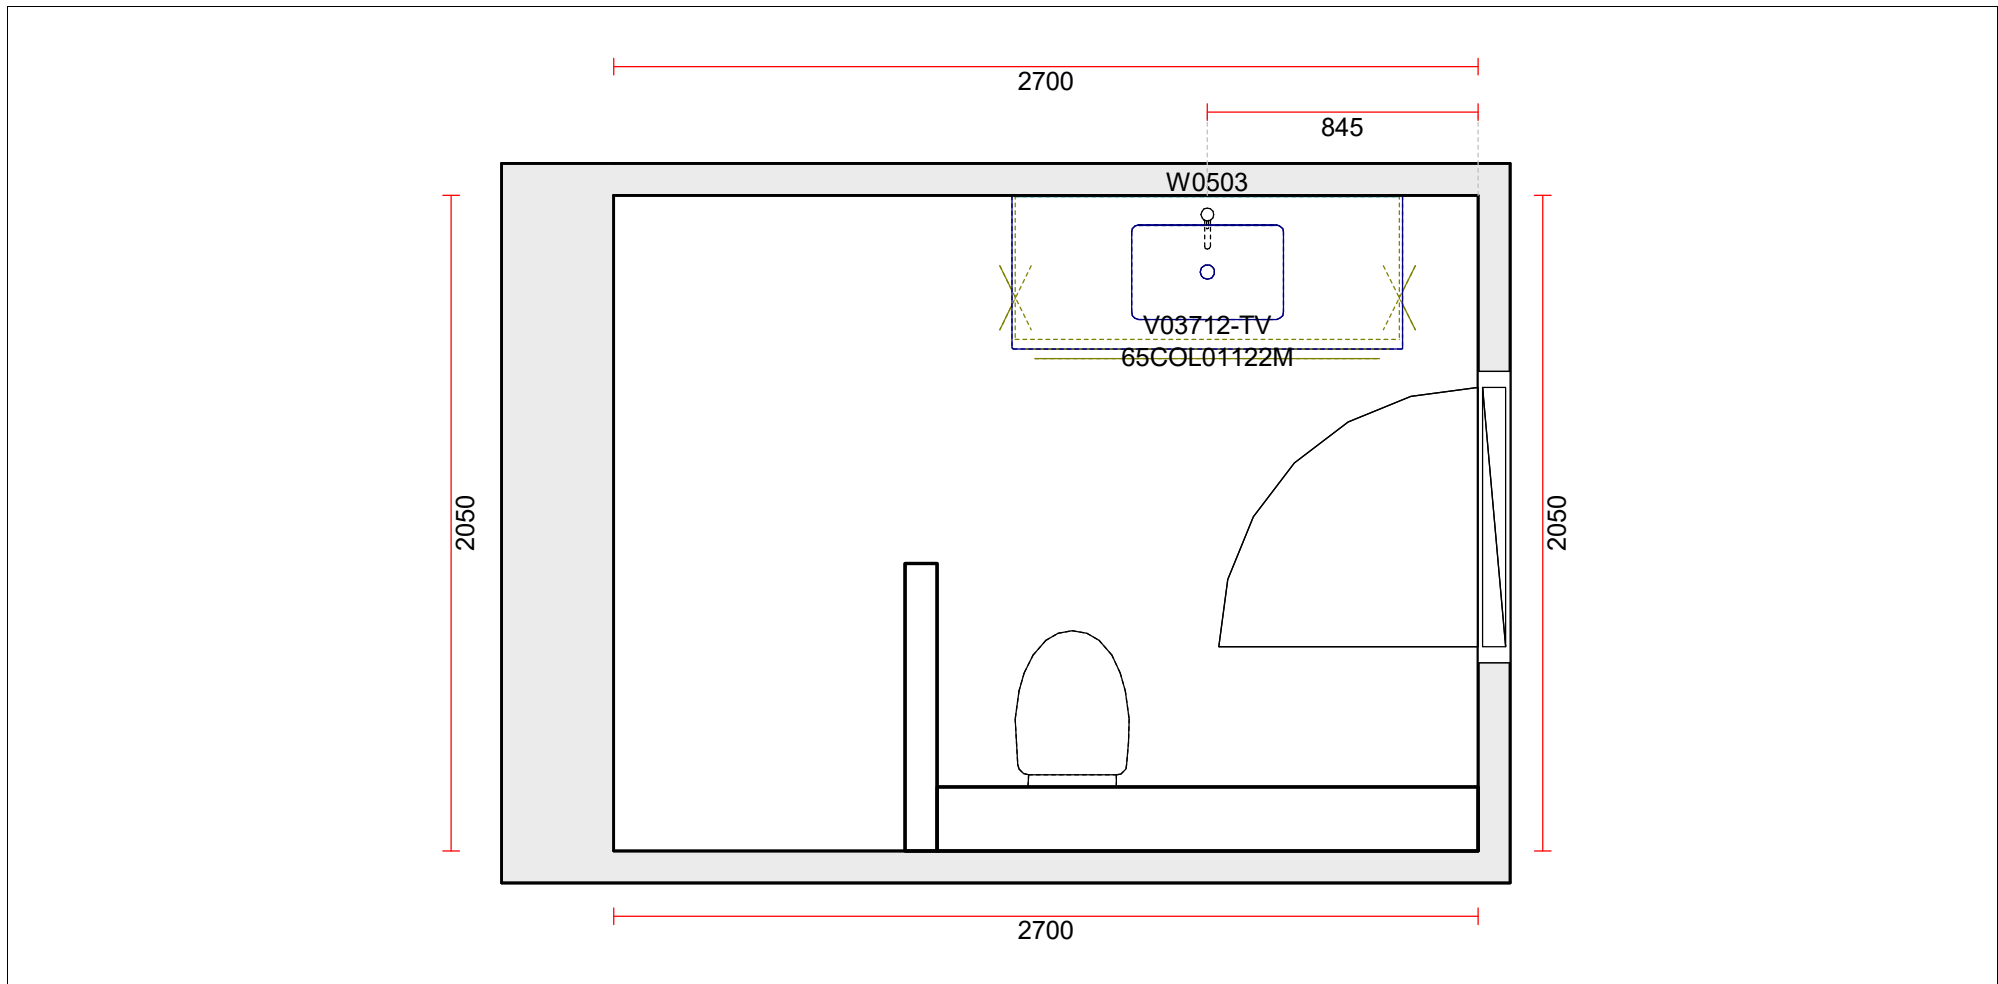

Svane Køkkenet Århus
Vintervej 9,
8210 Århus V
Tlf. : 86191888
Vor ref.: Steen Svenstrup Jensen
E-mail: ssj@svane.com
Web side: www.svane.com

Svane Køkkenet

Bad
Deco Hvid Grebssløs

Skala : Tilpasset ramme

Kunde: Søbyen
Adresse: Søbyen, Gårdhavehus 1 plan.,
Postnr./By: 8660 Skanderborg
Telefonnr.:
Mobilnr.:
E-Mail: