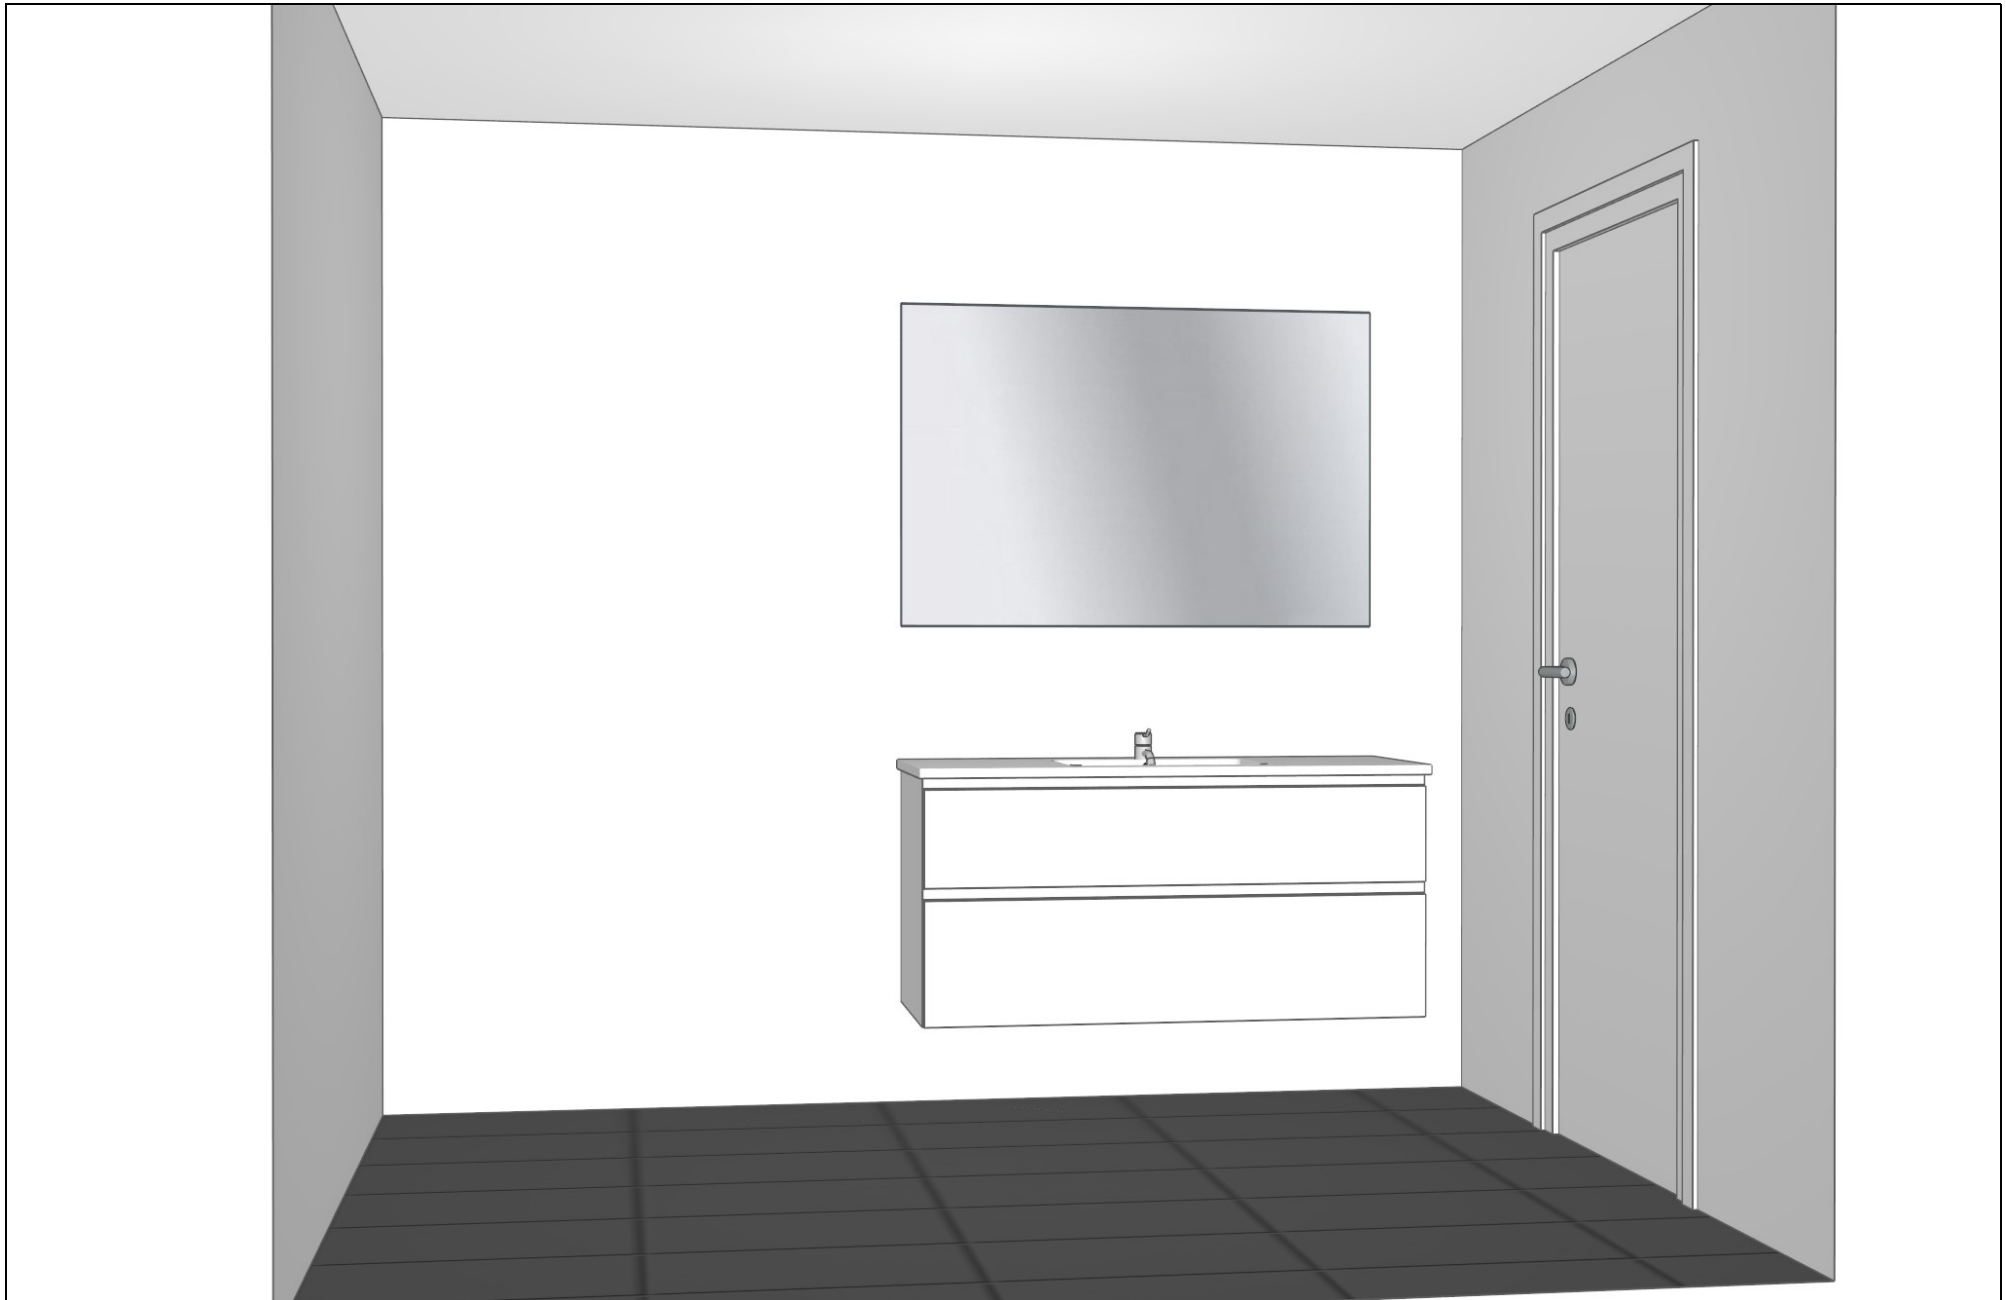

Svane Køkkenet

Bad
 Deco Hvid Grebssløs

Skala : Tilpasset ramme

Kunde: Søbyen
 Adresse: Søbyen, Gårdhavehus 1 plan.,
 Postnr./By: 8660 Skanderborg
 Telefonnr.:
 Mobilnr.:
 E-Mail:

OBS: Udskriften er kun retningsgivende. Dybdemål er ekskl. skabslåger.