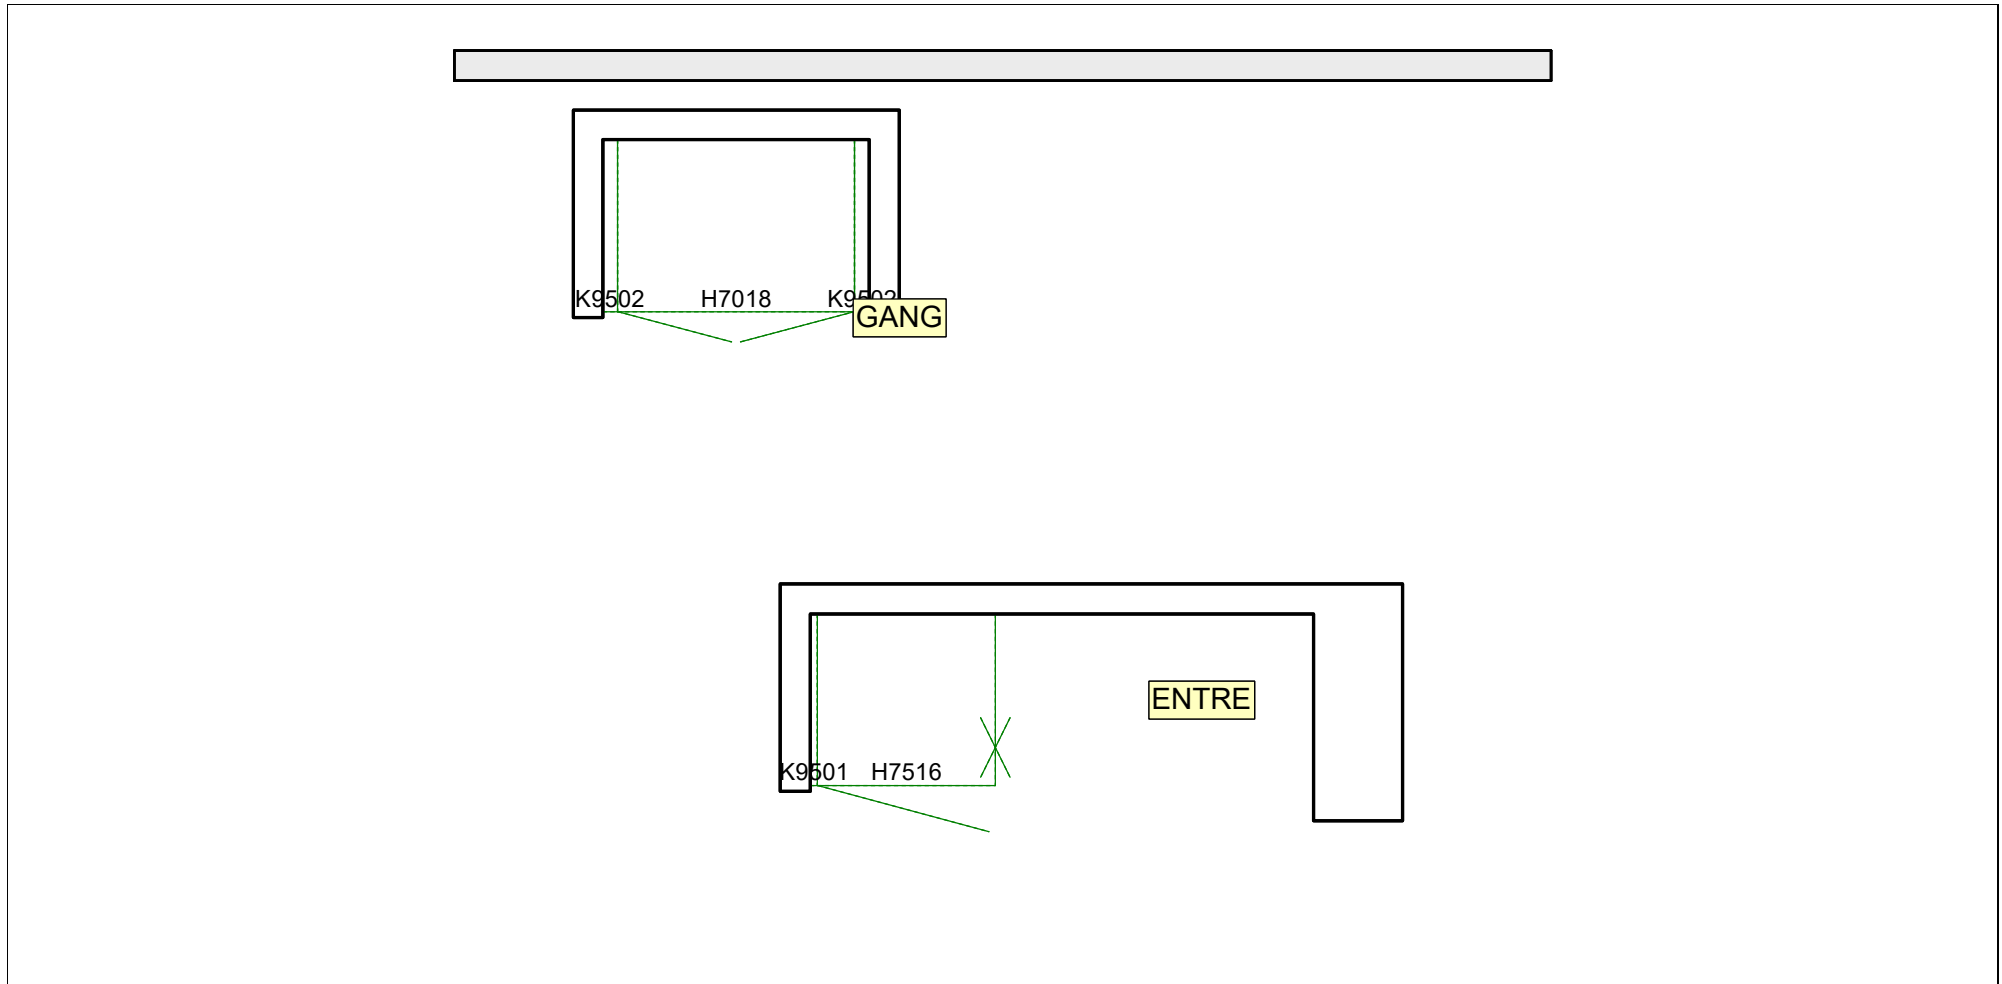

Svane Køkkenet Århus
Vintervej 9,
8210 Århus V
Tlf. : 86191888
Vor ref.: Steen Svenstrup Jensen
E-mail: ssj@svane.com
Web side: www.svane.com

Svane Køkkenet

Køkken
Deco Hvid

Skala : Tilpasset ramme

Kunde: Søbyen
Adresse: Søbyen, Gårdhavehus 1 plan.,
Postnr./By: 8660 Skanderborg
Telefonnr.:
Mobilnr.:
E-Mail: