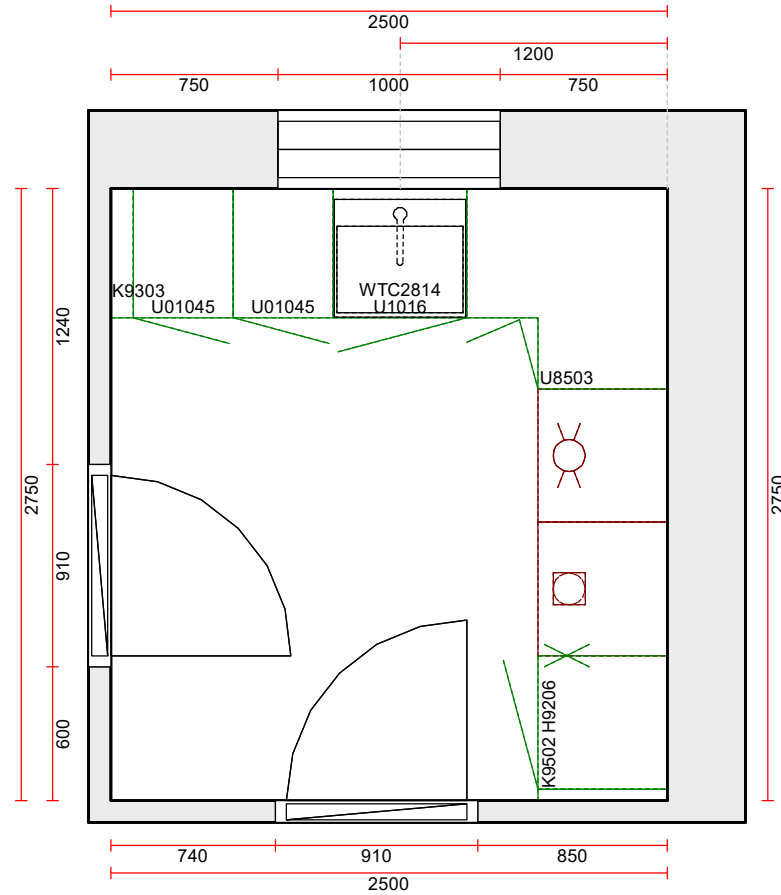

Svane Køkkenet

Bad

Deco Hvid Grebsløs

Skala : Tilpasset ramme

Kunde: Søbyen
 Adresse: Søbyen, Gårdhavehus 1 plan.,
 Postnr./By: 8660 Skanderborg
 Telefonnr.:
 Mobilnr.:
 E-Mail:

OBS: Udskriften er kun retningsgivende. Dybdemål er ekskl. skabslåger.