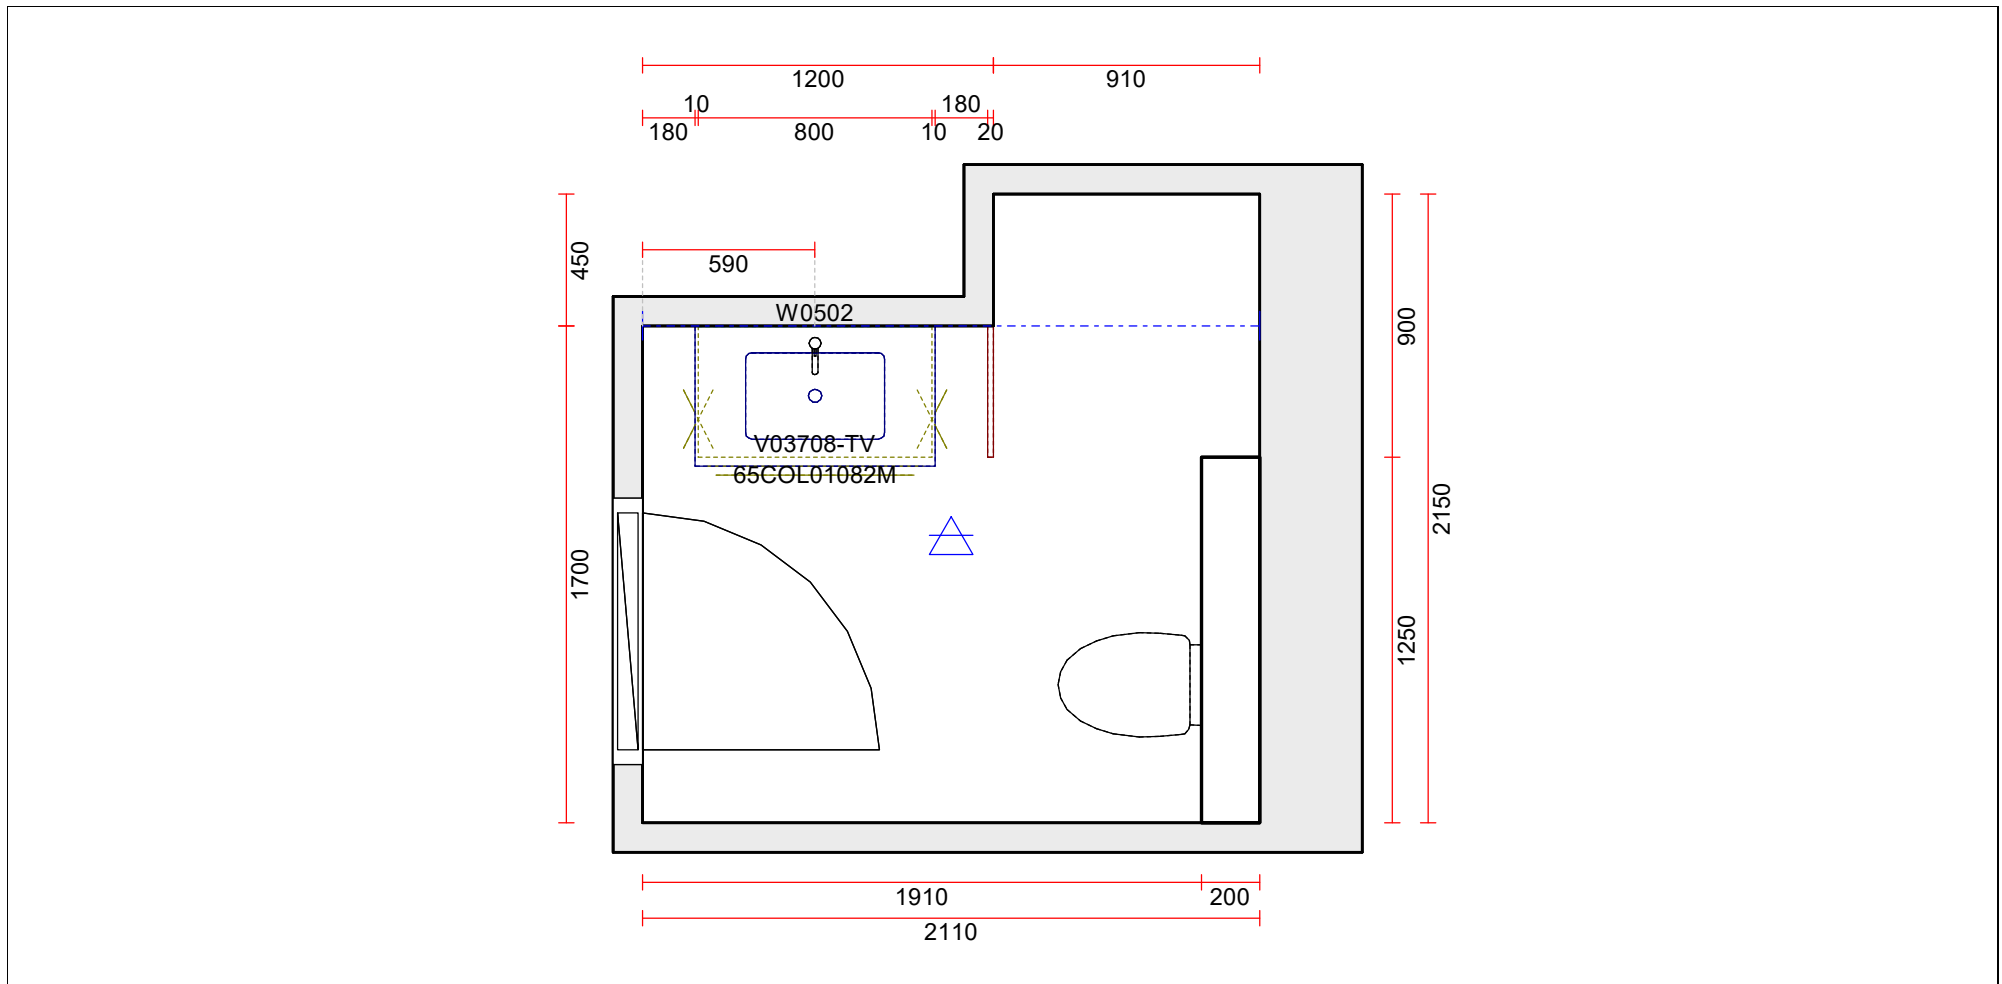

Svane Køkkenet Århus
Vintervej 9,
8210 Århus V
Tlf. : 86191888
Vor ref.: Steen Svenstrup Jensen
E-mail: ssj@svane.com
Web side: www.svane.com

Svane Køkkenet

Bad

Deco Hvid Grebsløs

Skala : Tilpasset ramme

Kunde: Søbyen
Adresse: Søbyen, Gårdhavehus 1 plan.,
Postnr./By: 8660 Skanderborg
Telefonnr.:
Mobilnr.:
E-Mail: