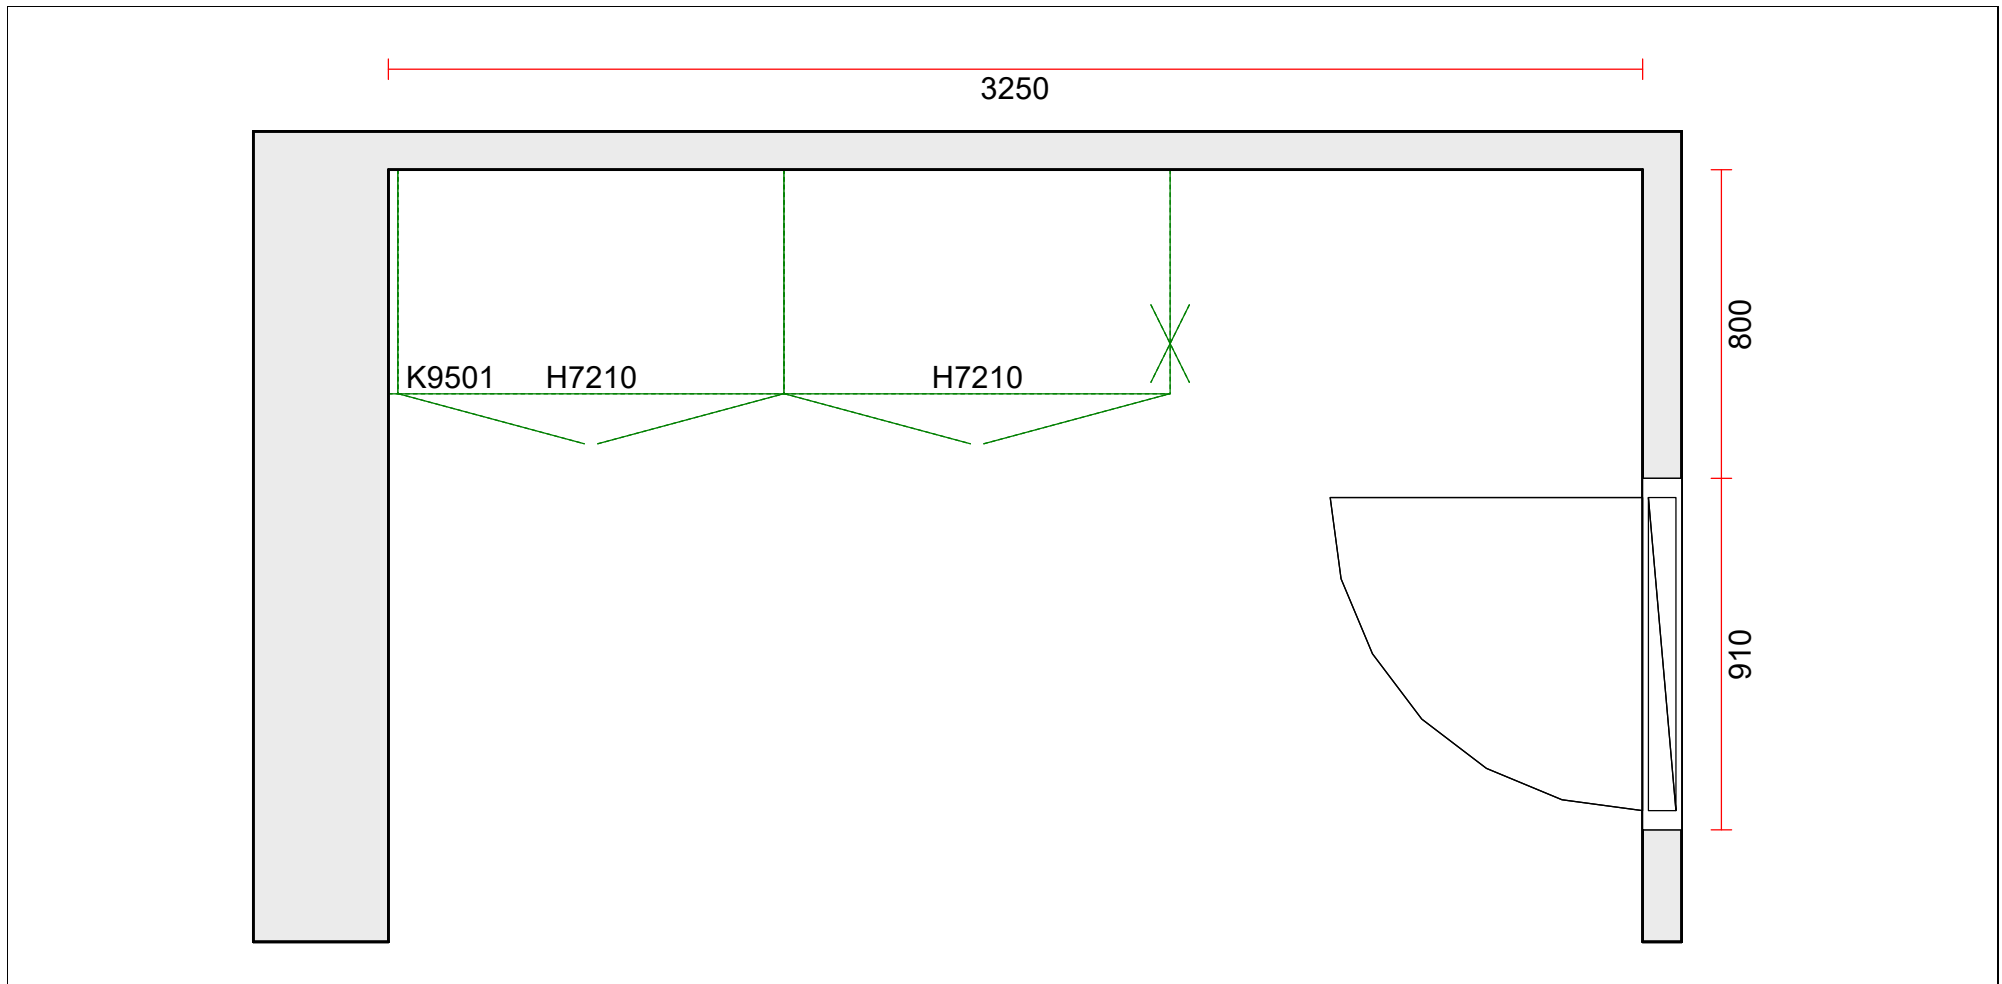

Svane Køkkenet

Bad
 Deco Hvid Grebssløs

Skala : Tilpasset ramme

Kunde: Søbyen
 Adresse: Søbyen, Gårdhavehus 1 plan.,
 Postnr./By: 8660 Skanderborg
 Telefonnr.:
 Mobilnr.:
 E-Mail:

OBS: Udskriften er kun retningsgivende. Dybdemål er ekskl. skabslåger.